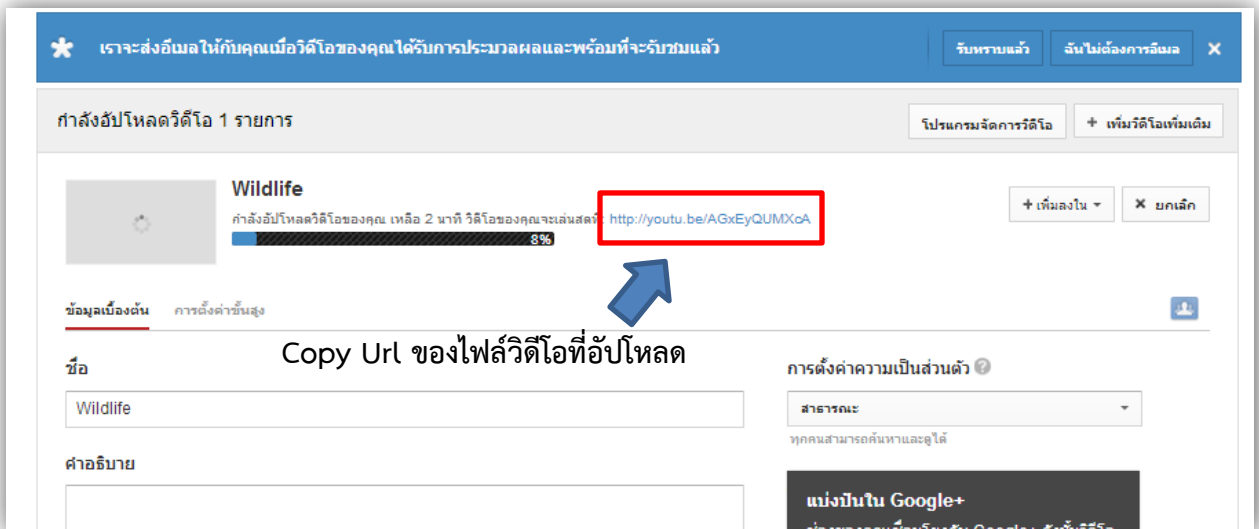

อีเมลใหม่ของคุณคือ nalumon1407@gmail.com

ขอขอบคุณที่สร้างบัญชี ขอให้สนุก!

[กลับไป YouTube](#)

คลิกเลือกเพื่อกลับไปยัง YouTube เพื่ออัปโหลดวิดีโอ

- **คลิกเลือก** อัปโหลด **ในหน้าหลักของ YouTube**

- จากนั้นรอนจนกว่าจะ Upload วิดีโอเสร็จ เมื่อเสร็จแล้วสามารถ Copy Url ของวิดีโอที่ทำการ Upload เพื่อไปโพสต์ไว้ใน Webblog