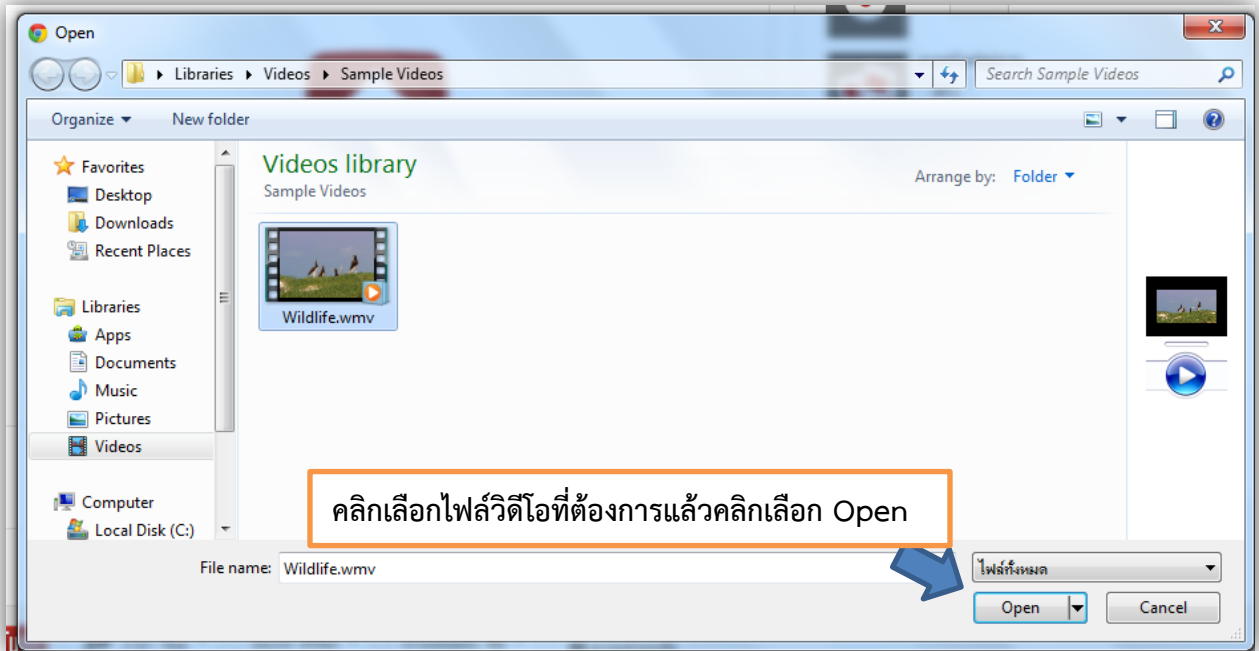

- จากนั้นรอนจนกว่าจะ Upload วิดีโอเสร็จ เมื่อเสร็จแล้วสามารถ Copy Url ของวิดีโอที่ทำการ Upload เพื่อไปโพสต์ไว้ใน Webblog