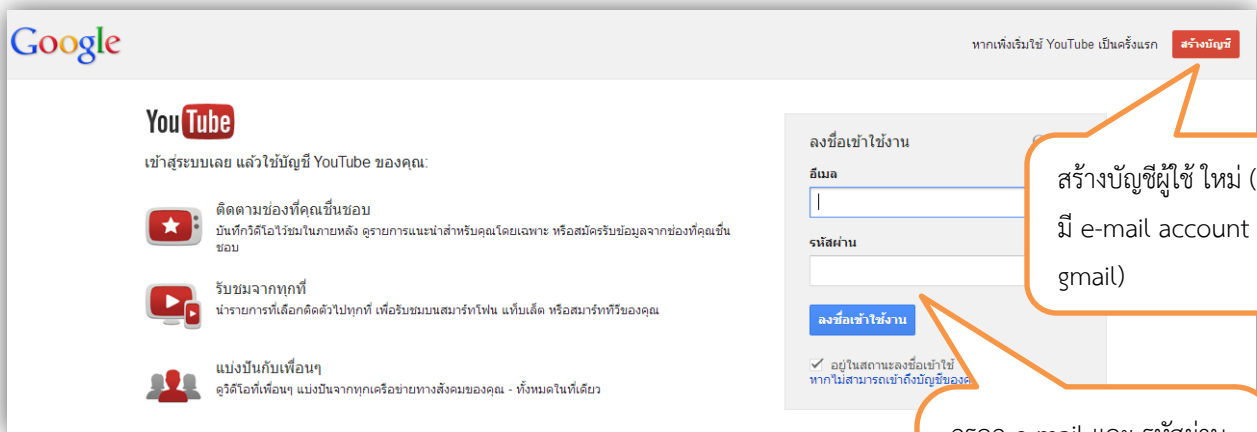

- การฝากไฟล์วิดีโอใน YouTube
 - เปิด เว็บไซต์ YouTube <http://www.youtube.com/>

คลิกเลือก

ลงชื่อเข้าใช้

สร้างบัญชีผู้ใช้ใหม่ (กรณียังไม่มี e-mail account ของ gmail)

กรอก e-mail และ รหัสผ่าน เพื่อลงชื่อเข้าใช้งาน (กรณีมี e-mail account ของ gmail แล้ว)